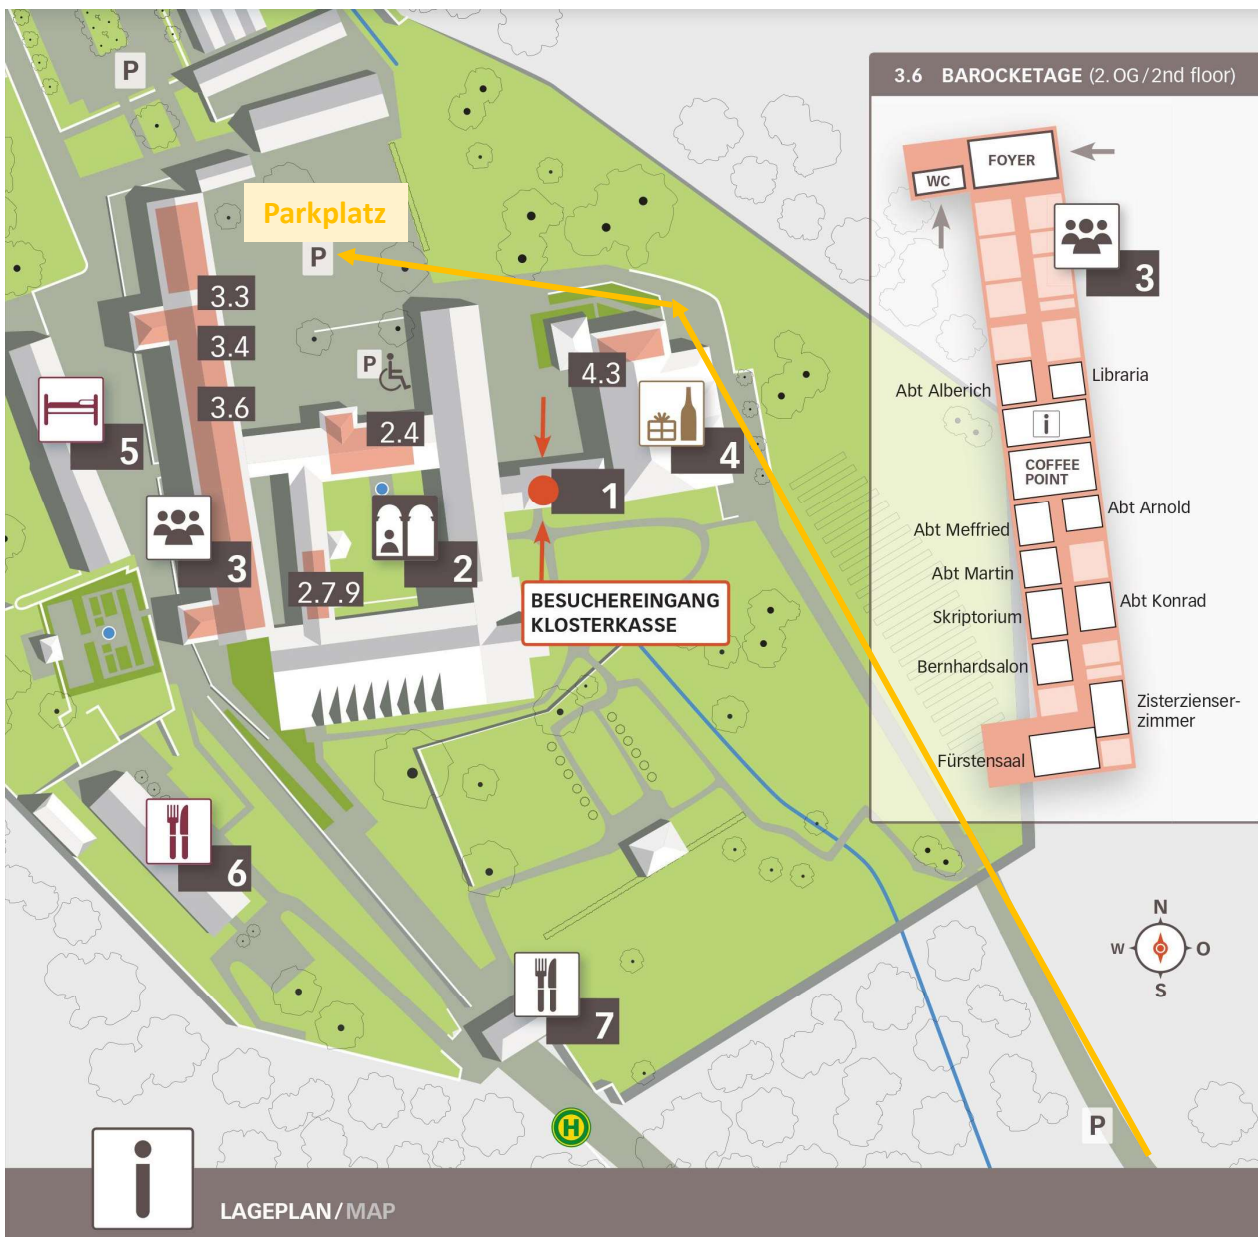

Anfahrt Kloster Eberbach

Veranstaltungen der Akademie Kloster Eberbach

- ➔ Nehmen Sie von Kiedrich aus **die erste Einfahrt** ins Kloster. Fahren Sie dann über die ganze Zufahrt **durch das große Tor** auf das Gelände. Folgen Sie den Straßenverlauf **an der Vinothek vorbei**. Hinter dem Linksknick geht es **rechts auf den Parkplatz im Innenhof**. Stellen Sie Ihr Fahrzeug hier ab und vergessen Sie nicht, einen **Parkschein** zu ziehen.

Der Veranstaltungsort ist vom Parkplatz im Innenhof ausgeschildert.