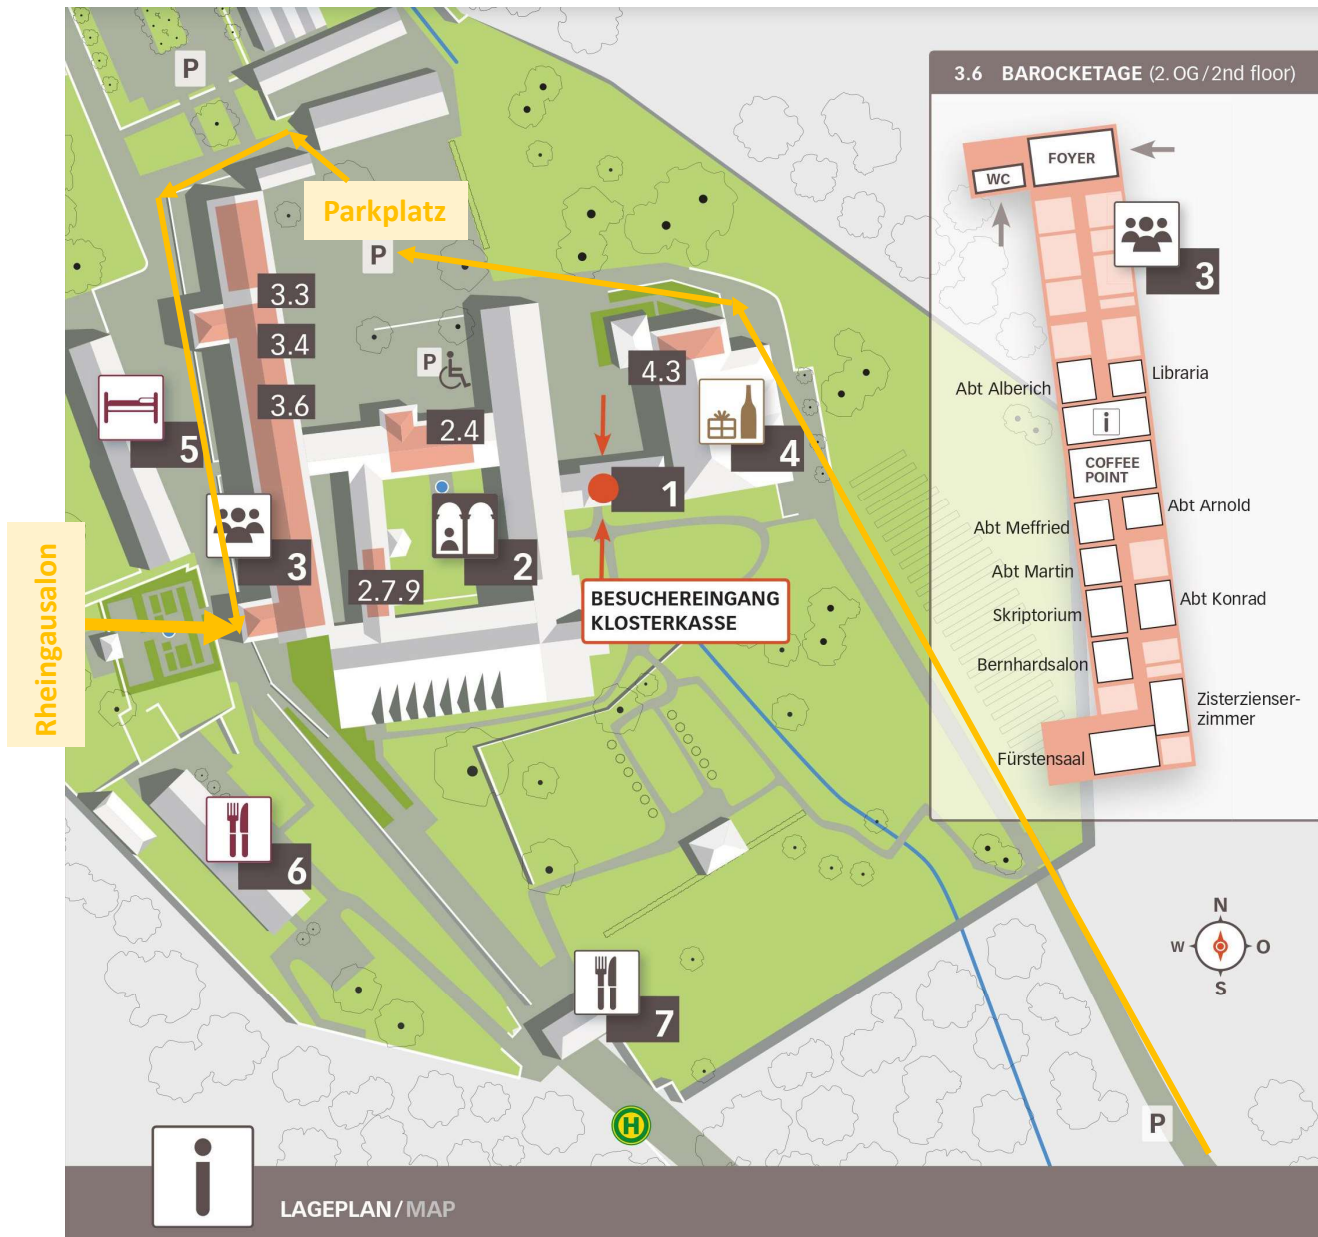

Anfahrt Kloster Eberbach Schweige-Meditation

➔ Die Schweige-Meditation findet im Rheingausalon (Standesamt) statt.

Parkplätze finden Sie im Innenhof des Klosters. Nehmen Sie von Kiedrich aus **die erste Einfahrt** ins Kloster. Fahren Sie dann über die ganze Zufahrt **durch das große Tor** auf das Gelände. Folgen Sie den Straßenverlauf **an der Vinothek vorbei**. Hinter dem Linksknick geht es **rechts auf den Parkplatz im Innenhof**.

Von dort aus müssen Sie zu Fuß den großen Längsbau umrunden (s. Lageplan), um zum Rheingausalon zu kommen.