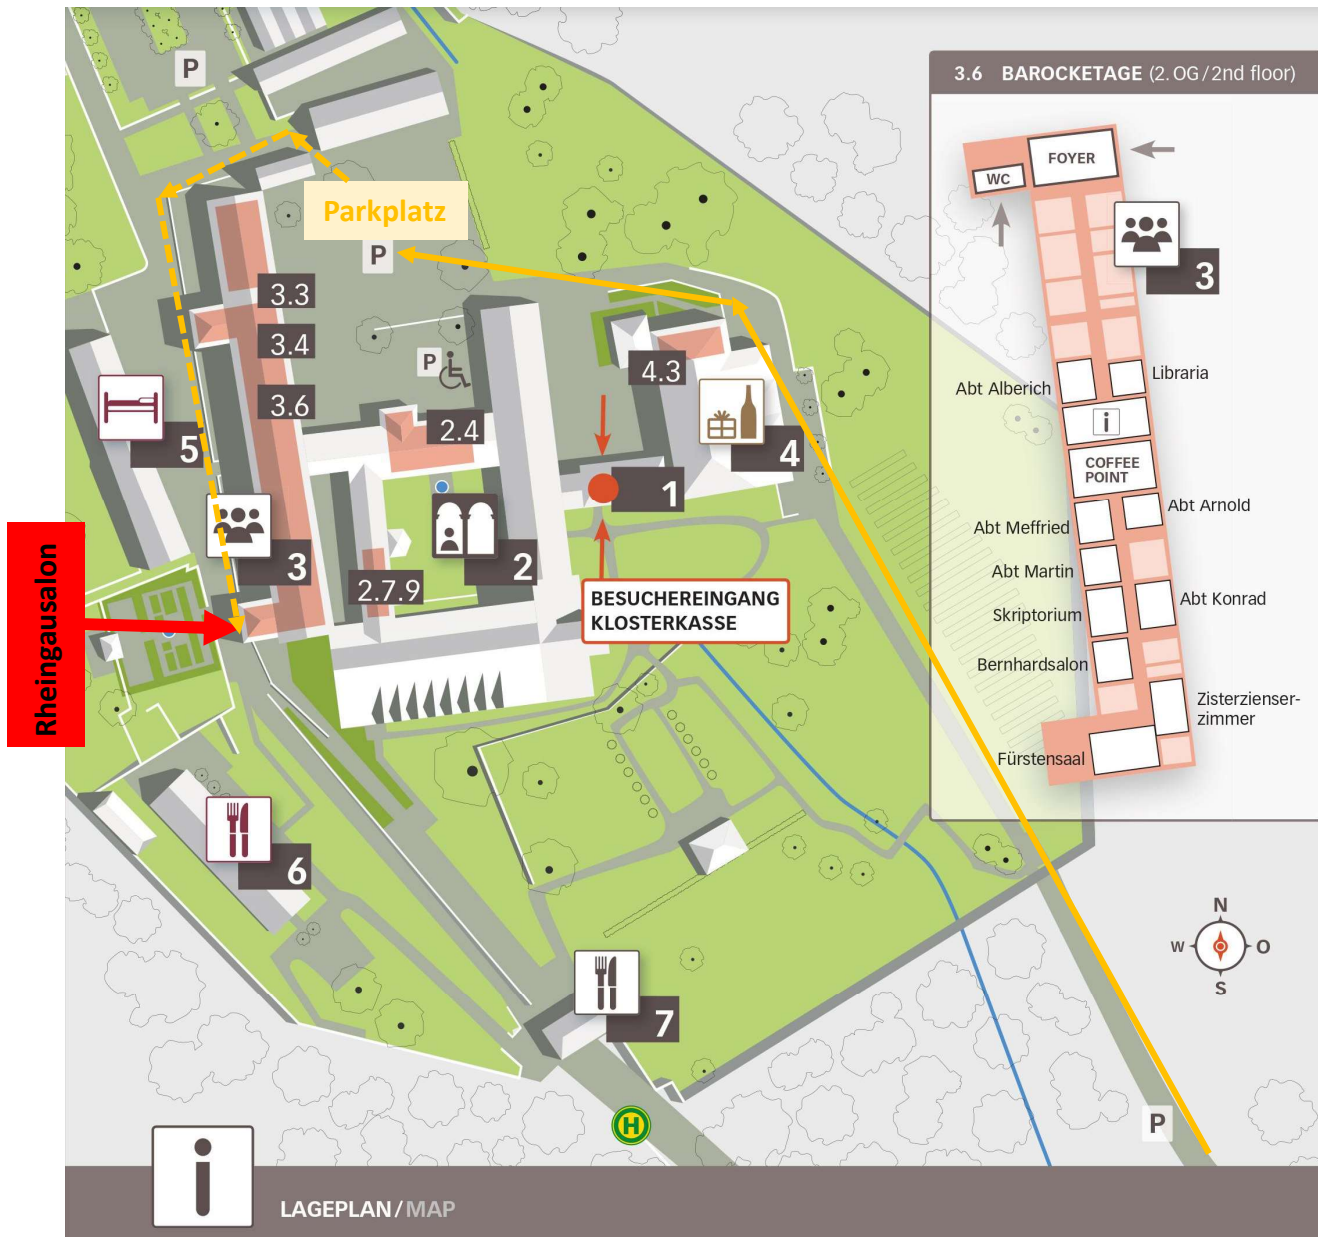

Anfahrt Kloster Eberbach Schweige-Meditation

➔ Die Schweige-Meditation findet im Rheingausalon (Standesamt) statt.

Parkplätze finden Sie im Innenhof des Klosters. Nehmen Sie von Kiedrich aus **die erste Einfahrt** ins Kloster. Fahren Sie dann über die ganze Zufahrt **durch das große Tor** auf das Gelände. Folgen Sie dem Straßenverlauf **an der Vinothek vorbei**. Hinter dem Linksknick geht es **rechts auf den Parkplatz im Innenhof**.

Von dort aus bitte zu Fuß den großen Längsbau umrunden (s. Lageplan, gestrichelter Weg), um zum Rheingausalon zu kommen.